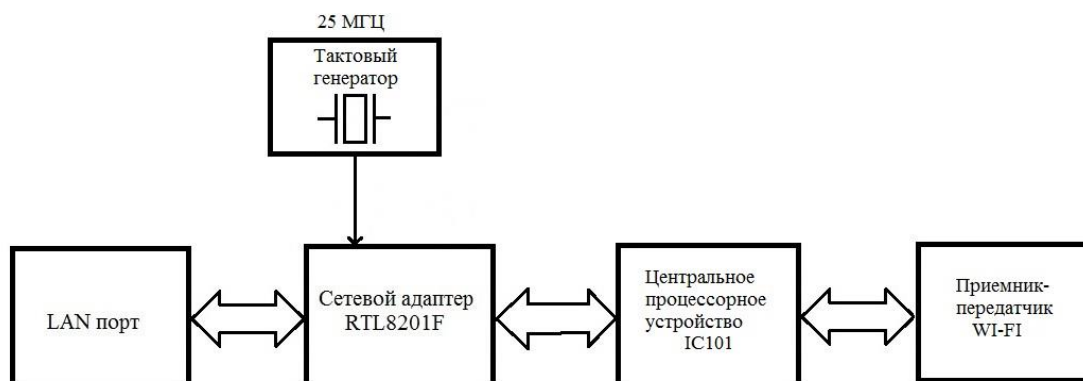

Лабораторная установка «Исследование режимов телевизионного приемника при работе с внешней информационной сетью»

В современных телевизионных приемниках используется технология SmartTV (умное телевидение) которая представила дополнительные возможности для телевизионного приёмника. SmartTV - технология интеграции интернета и цифровых интерактивных сервисов в современные телевизоры и ресиверы цифрового телевидения. Телевизоры обеспечивают выход в интернет и установку дополнительных приложений. Так же обеспечиваются дополнительные возможности получения медиа контента (видео файлы, фотографии, музыка) (рисунок 1). Имеется возможность обмениваться медиа контентом с другими пользователями посредством беспроводной связи между ТВ приемником и любыми цифровыми устройствами с поддержкой Wi-Fi.

Рис. 1. Тракт работы ТВ приемника с внешней информационной сетью

Лабораторная установка включает в себя лабораторный стенд, выполненный на основе телевизионного приёмника LG 42LB671V, пользовательский пульт дистанционного управления, и элементы соединения с внешней информационной сетью.