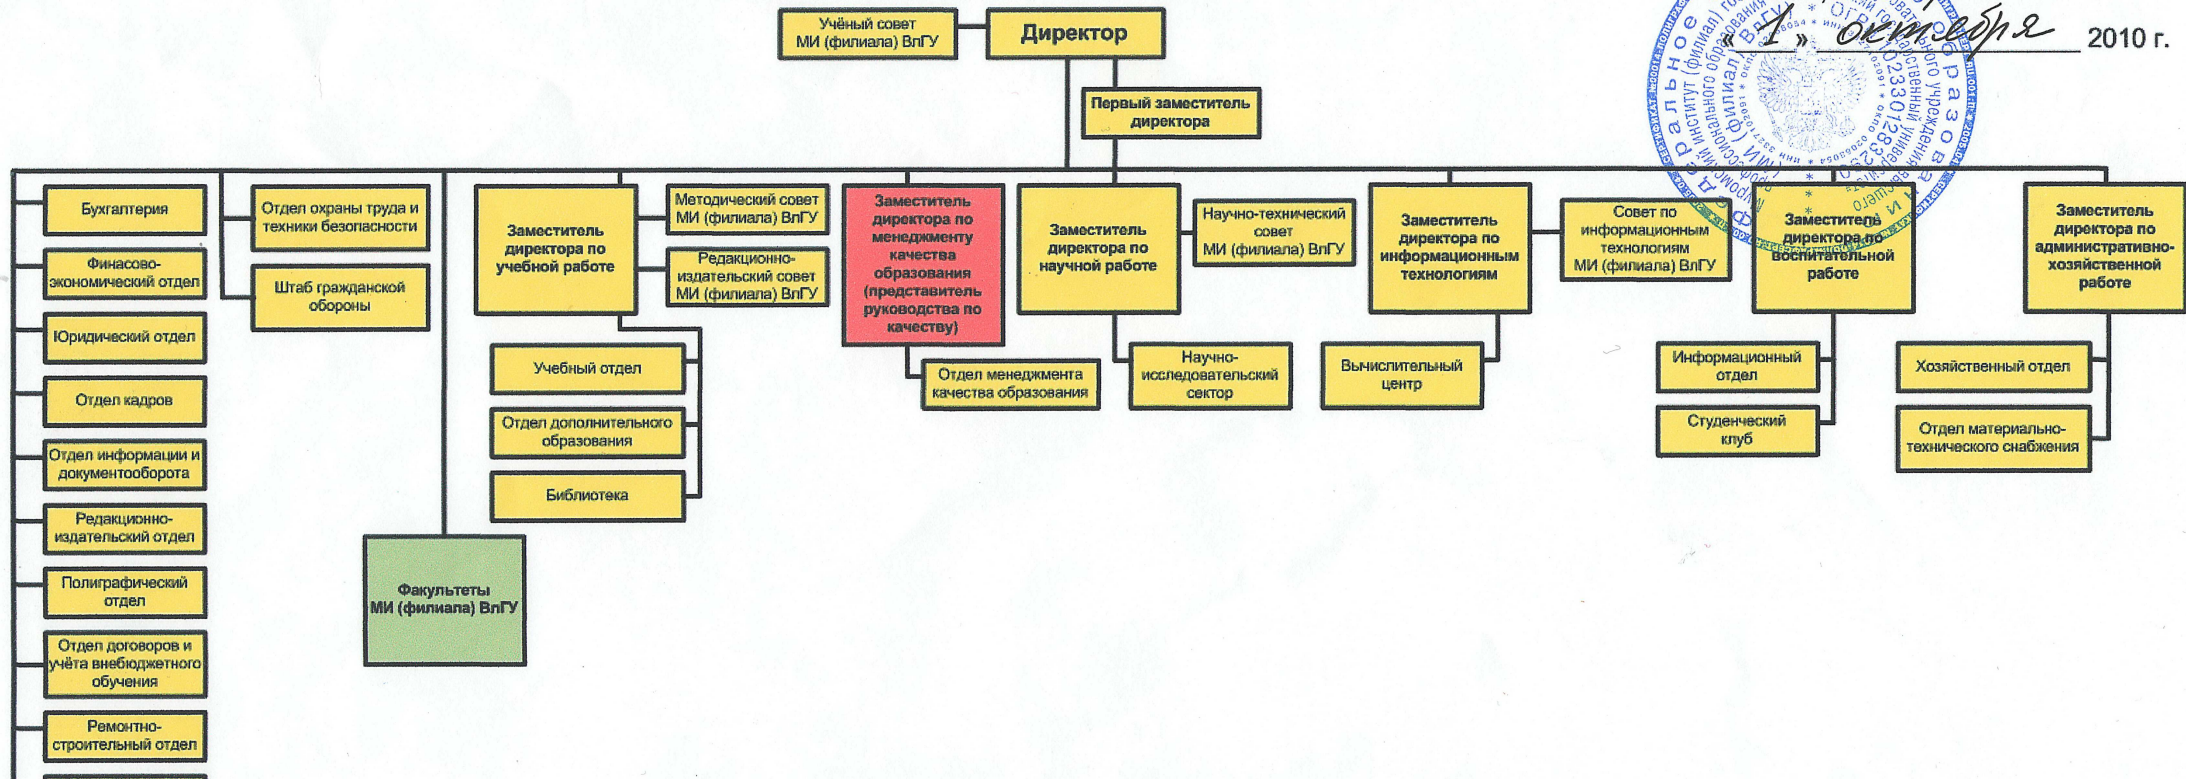

Handwritten signature of N.V. Chaikovskaya
11 октября 2010 г.